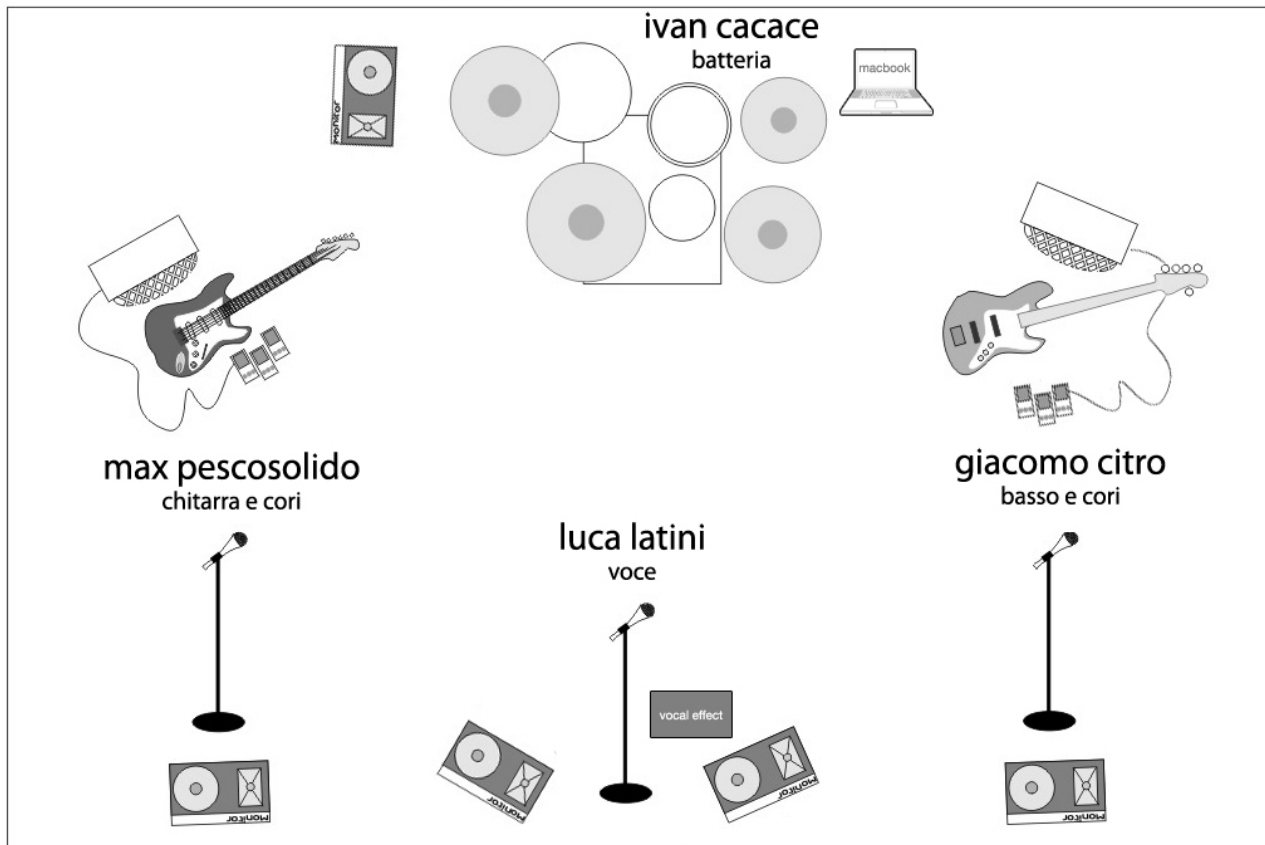

# violapolvere

- SCHEDA TECNICA -

## stageplan violapolvere

### STRUMENTAZIONE PERSONALE:

- 1) effetto voce (2 uscite jak mono left e right)
- 2) chitarra e pedaliera effetti (1 uscita jak mono all'ampli)
- 3) basso e pedaliera effetti (1 uscita jak mono all'ampli)
- 4) rullante, pedale e piatti (in base alle esigenze di palco)
- 5) macbook + scheda audio controllato dal batterista per le sequenze (2 uscite jak mono left e right)